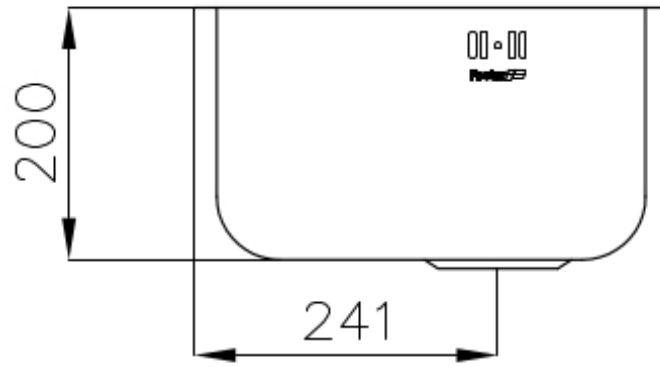

Dimensioni

381x441 mm

Dotazioni standard

Ganci di fissaggio, guarnizione, piletta, troppo-pieno e sifone, Imballo in scatola

Fori Mixer Nessun foro di serie

Foro incasso Vedi scheda tecnica

Gocciolatoio No

Larghezza 38 cm

Misura vasca 340x400mm

Numero vasche 1 vasca

Piletta Piletta 3,5"

DATI TECNICI

Cut out size
Dimensioni per foratura top

ACCESSORI OPZIONALI

Cestello bianco
8612 100

Cestello inox
8612 000