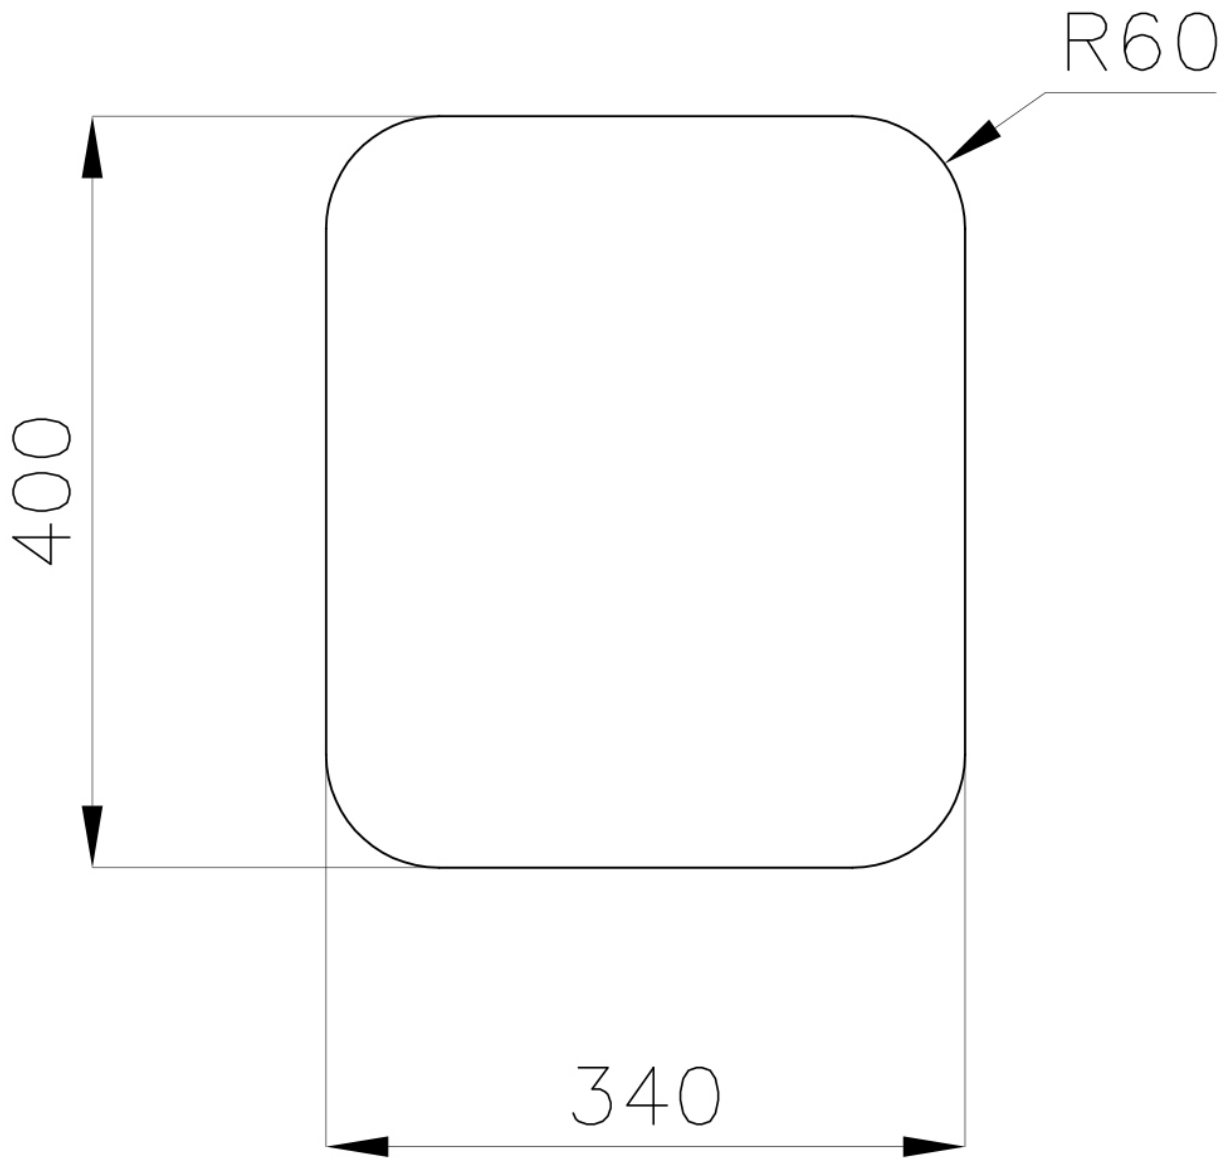

Lavello S3000

Vasca a sinistra

Lavelli in acciaio inox

Codice: 1117 862

CARATTERISTICHE

PILETTA 3,5" BASKET

Lo scarico è dotato di piletta grande 3,5", con il pratico tappo a cestello che impedisce il defluire nello scarico di parti solide.

Bordo Installazione

Sottotop

Materiale

Acciaio inox AISI 304

Texture

Spazzolato

Base

40 cm

Dimensioni

381x441 mm

Dotazioni standard

Ganci di fissaggio, guarnizione, piletta, troppo-pieno e sifone, Imballo in scatola

Fori Mixer Nessun foro di serie

Foro incasso Vedi scheda tecnica

Gocciolatoio No

Larghezza 38 cm

Misura vasca 340x400mm

Numero vasche 1 vasca

Piletta Piletta 3,5"

DATI TECNICI

Cut out size
Dimensioni per foratura top

ACCESSORI OPZIONALI

Cestello bianco
8612 100

Cestello inox
8612 000