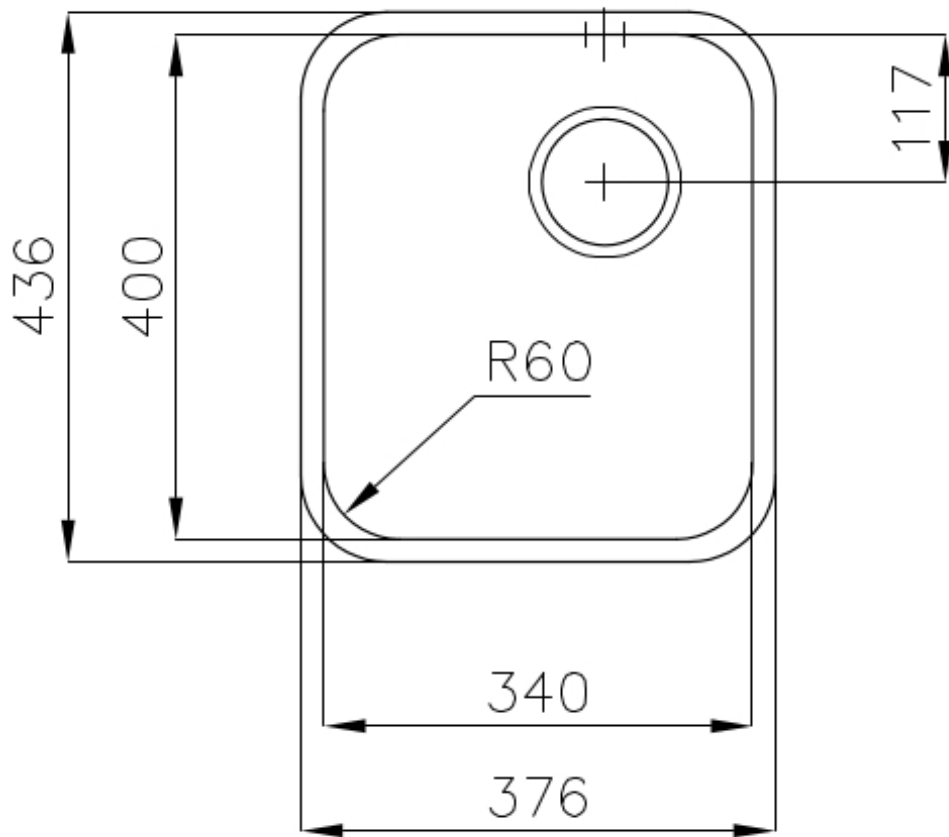

Bordo Installazione

Sottotop

Materiale

Acciaio inox AISI 304

Texture

Spazzolato

Base

40 cm

Dimensioni

381x441 mm

Dotazioni standard

Ganci di fissaggio, guarnizione, piletta, troppo-pieno e sifone, Imballo in scatola

Fori Mixer Nessun foro di serie

Foro incasso Vedi scheda tecnica

Gocciolatoio No

Larghezza 38 cm

Misura vasca 340x400mm

Numero vasche 1 vasca

Piletta Piletta 3,5"

DATI TECNICI

Cut out size
Dimensioni per foratura top

ACCESSORI OPZIONALI

Cestello bianco
8612 100

Cestello inox
8612 000